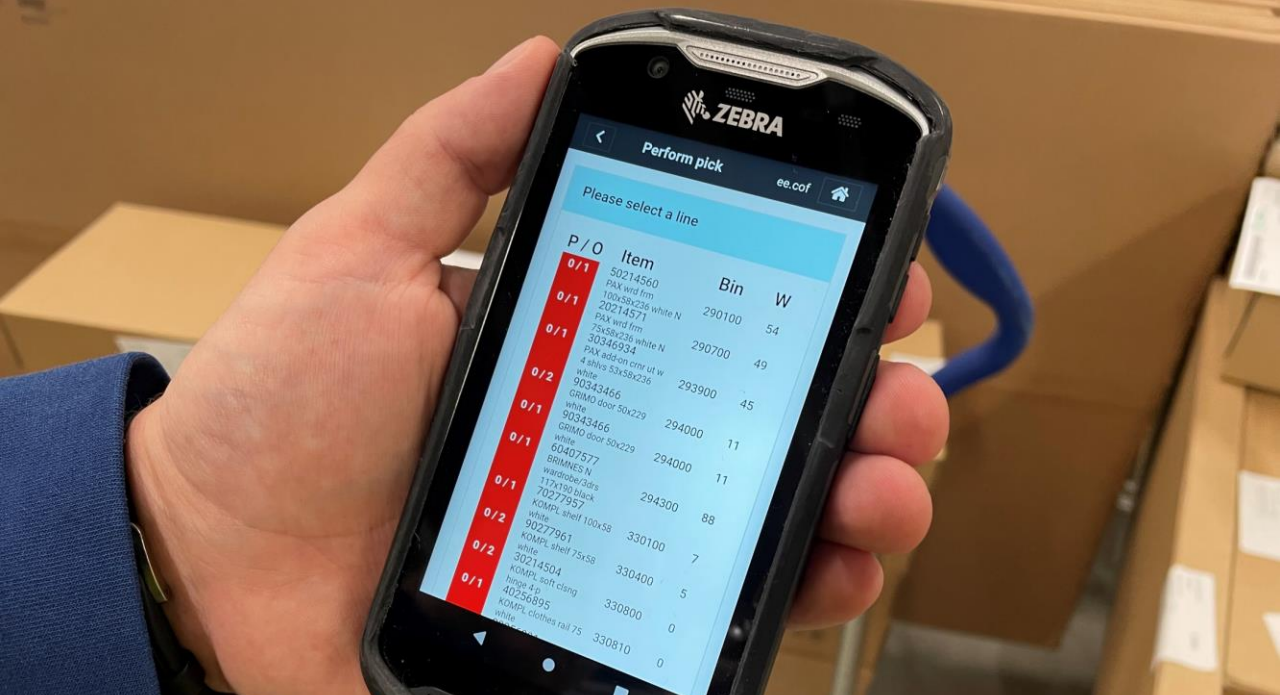

Atvieglota interneta pirkumu preču komplektēšana

Retail Location	Retail Bin	Item No.	Description	Qty	Picked	Checked	Packages	Weight	Volume	Modified
MH	M14116	20476346	RINNIG tea towel 45x60 whi dgrey/patterned 4-p	1			1	0.24	0.001	
MH	M14L16	10339171	BEVARA N seal clip s30 asst col/assorted sizes	1			1	0.16	0.000	
MH	M18G01	00245880	SKUBB stor w 6 comp 35x45x125 white	4			4	4.78	0.025	
MH	M18G01	00186395	SKUBB box 31x34x33 white 3-p	2			2	2.81	0.017	
MH	M18G01	70290360	SKUBB N stor case 93x55x19 white	4			4	4.40	0.029	
MH	M18J01	90186391	SKUBB shoe box 22x34x16 white 4-p	1			1	1.12	0.006	
MH	M18K07	00102975	SAMLA box 56x39x42 cm/65 l transparent	2			2	3.77	0.181	
MH	M18K07	70455087	SAMLA N lid f box 45/65 l transparent	6			2	2.49	0.025	
MH	M18K07	30102974	SAMLA box 56x39x28 cm/45 l transparent	4			4	5.48	0.240	
MH	M18K07	10341942	SAMLA insert f box 45/65 l transparent	1			1	0.76	0.022	
SS	213400	90190411	BEKVÅM stepladder 3 steps 63 beech	1	1		1	4.80	0.015	
SS	370700	50231630	RIGGA clothes rack white	1	1		1	5.00	0.016	
				No. of Items	28	Total	28	35.81	0.577	

PICKORD1005469

Pikoja: S.K

Pārbaudīja: _____
Aplīmēja: _____