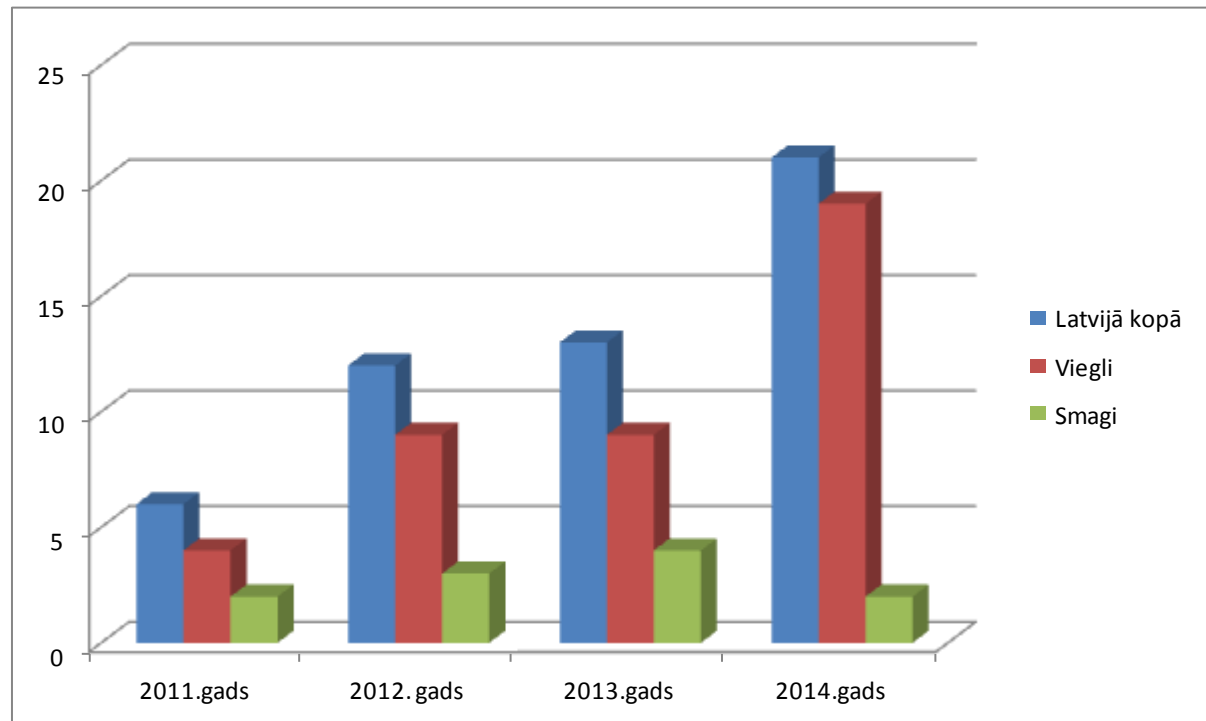

Valsts darba
inspekcija

Nelaiemes gadījumu darbā statistika 2014.-2015. gadā, problēmas tekstilizstrādājumu ražošanas nozares uzņēmumiem

Diāna Švānberga, Valsts darba inspekcijas vecākā inspektore
2015. gada 9. decembrī, Liepājā

Valsts darba
inspekcija

Darbā notikušo nelaimes gadījumu skaita dinamika tekstila nozarē

Valsts darba
inspekcija

Darbā notikušo nelaimes gadījumu skaita dinamika Kurzemē

Valsts darba
inspekcija

Pirmreizēji apstiprināto arodslimnieku skaits dinamika

Valsts darba
inspekcija

KRVDI kampaņas tekstilizstrādājumu ražošanas jomā

kopsavilkums un apģērbu

- **Mērķis** – novērstu darba laika neuzskaitīšanu šajā nozarē un darba aizsardzības normatīvo aktu prasību neievērošanu darba vietā;
- Pārbaude veikta 16 uzņēmumos;