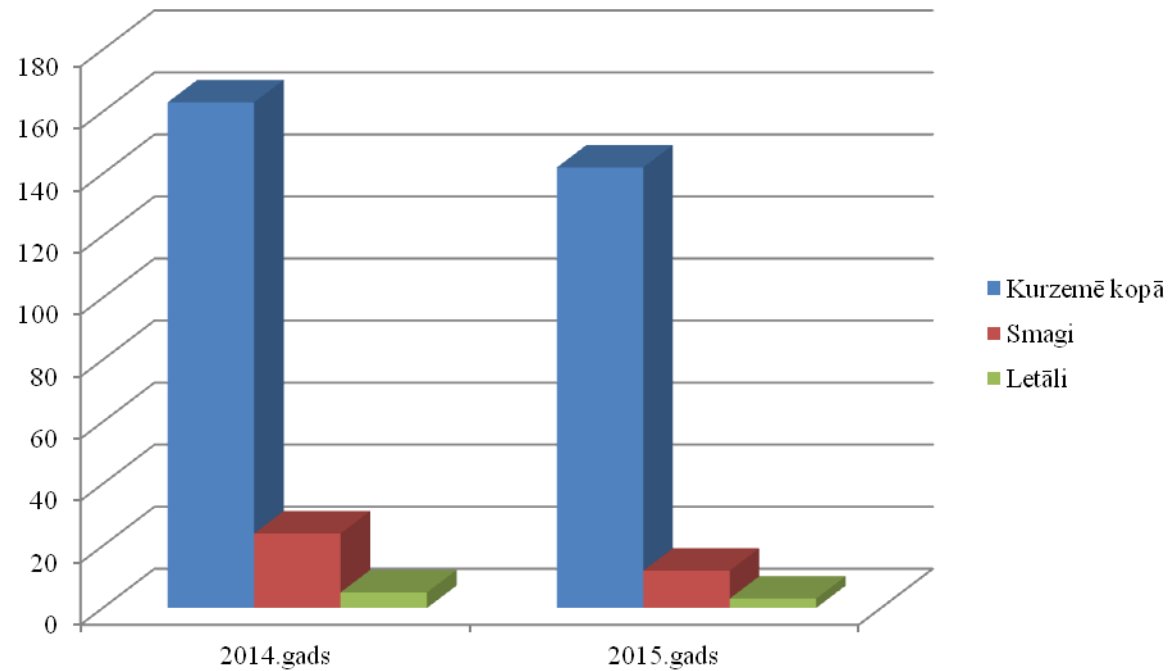

Valsts darba
inspekcija

Nelaiemes gadījumu darbā statistika 2014.-2015. gadā, problēmas tekstilizstrādājumu ražošanas nozares uzņēmumiem

Diāna Švānberga, Valsts darba inspekcijas vecākā inspektore
2015. gada 9. decembrī, Liepājā

Valsts darba
inspekcija

Darbā notikušo nelaimes gadījumu skaita dinamika tekstila nozarē

Valsts darba
inspekcija

Darbā notikušo nelaimes gadījumu skaita dinamika Kurzemē

Valsts darba
inspekcija

Pirmreizēji apstiprināto arodslimnieku skaits dinamika

Valsts darba
inspekcija

KRVDI kampaņas tekstilizstrādājumu ražošanas jomā

kopsavilkums un apģērbu

- **Mērķis** – novērstu darba laika neuzskaitīšanu šajā nozarē un darba aizsardzības normatīvo aktu prasību neievērošanu darba vietā;
- Pārbaude veikta 16 uzņēmumos;

Valsts darba
inspekcija

KRVDI kampaņas kopsavilkums tekstilizstrādājumu un apģērbu ražošanas jomā (2)

Būtiskākie pārkāpumi darba tiesībās:

- Nodarbināšana bez rakstveidā noslēgtiem darba līgumiem;
- Darba līgumos nav norādīts darbinieku darba laiks;
- Darba līgumos nav norādīts nolīgtais dienas vai nedēļas darba laiks;
- Darbinieki tiek nosūtīti bezalgas atvaļinājumos bez viņu rakstveida piekrišanas;
- Pārtraucot darba tiesiskās attiecības, darbiniekam netiek izmaksāta viņam pienākošā darba samaksa