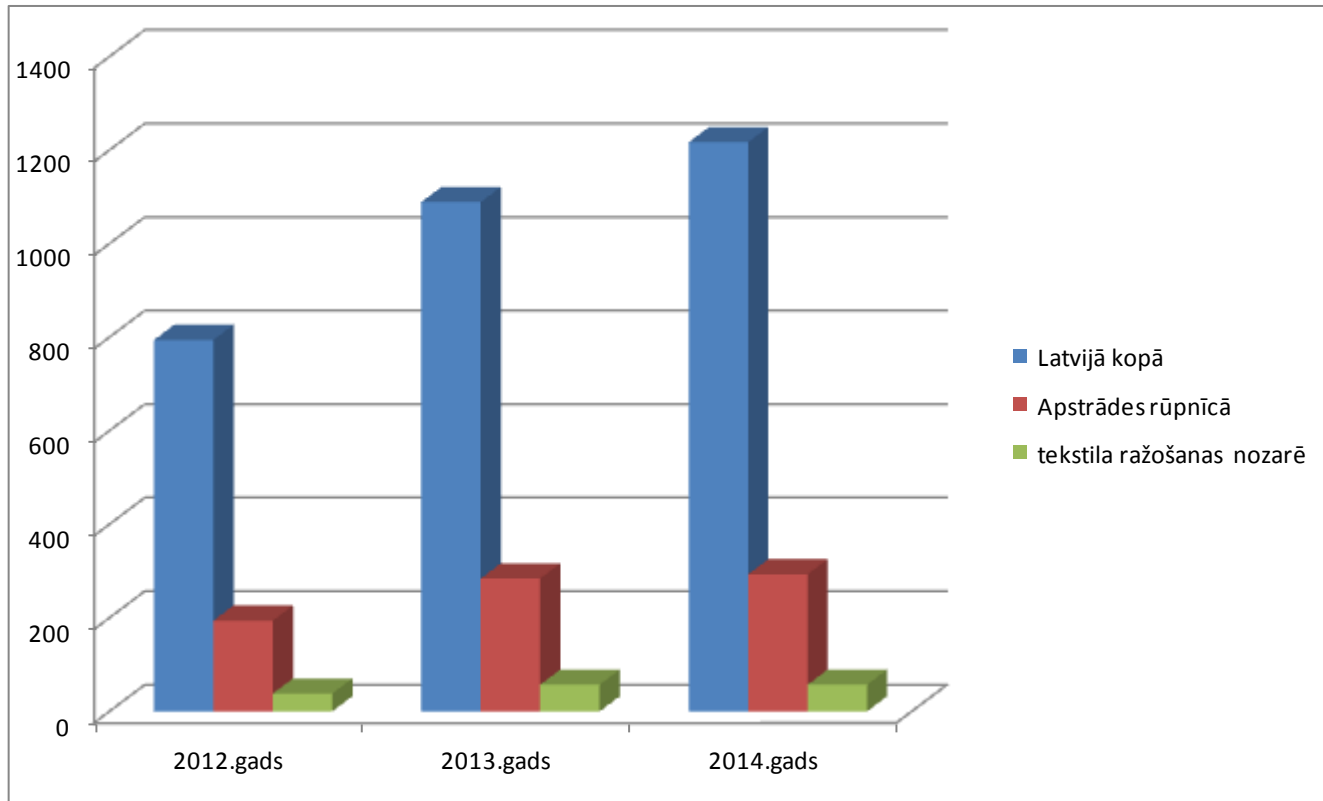

Valsts darba
inspekcija

Darbā notikušo nelaimes gadījumu skaita dinamika tekstila nozarē

Valsts darba
inspekcija

Darbā notikušo nelaimes gadījumu skaita dinamika Kurzemē

Valsts darba
inspekcija

Pirmreizēji apstiprināto arodslimnieku skaits dinamika

Valsts darba
inspekcija

KRVDI kampaņas tekstilizstrādājumu ražošanas jomā

kopsavilkums un apģērbu

- **Mērķis** – novērstu darba laika neuzskaitīšanu šajā nozarē un darba aizsardzības normatīvo aktu prasību neievērošanu darba vietā;
- Pārbaude veikta 16 uzņēmumos;

Valsts darba
inspekcija

KRVDI kampaņas kopsavilkums tekstilizstrādājumu un apģērbu ražošanas jomā (2)

Būtiskākie pārkāpumi darba tiesībās:

- Nodarbināšana bez rakstveidā noslēgtiem darba līgumiem;
- Darba līgumos nav norādīts darbinieku darba laiks;
- Darba līgumos nav norādīts nolīgtais dienas vai nedēļas darba laiks;
- Darbinieki tiek nosūtīti bezalgas atvaļinājumos bez viņu rakstveida piekrišanas;
- Pārtraucot darba tiesiskās attiecības, darbiniekam netiek izmaksāta viņam pienākošā darba samaksa