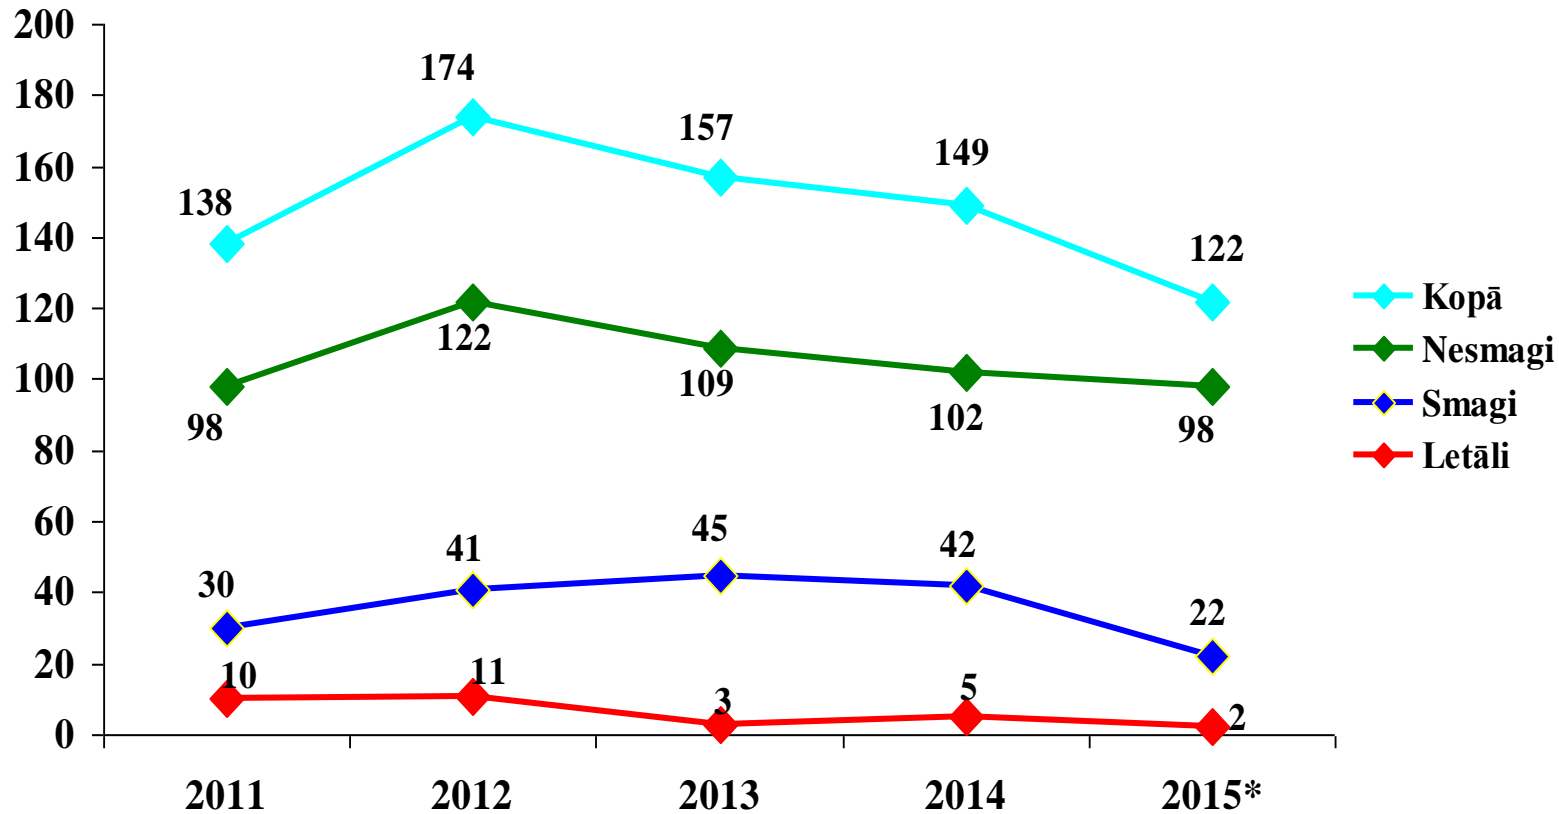

*Par 2015. gadu grafikā norādīti operatīvie dati

Valsts darba
inspekcija

Nelaimes gadījumos kopējais cietušo skaits uz 100 000 strādājošiem (2010. gads – 2015. gada 11 mēnešos)

*Par 2015. gadu grafikā norādīti operatīvie dati

Valsts darba
inspekcija

Darbā notikušo nelaimes gadījumu dinamika būvniecības nozarē (2011. gads – 2015. gada 11 mēneši)

*Par 2015. gadu grafikā norādīti operatīvie dati

Valsts darba
inspekcija

Nozares, kurās 2015. gada 11 mēnešos visvairāk notikuši nelaimes gadījumi darbā

Valsts darba
inspekcija

Nozares, kurās 2015. gada 11 mēnešos visvairāk notikuši letālie nelaimes gadījumi darbā

Valsts darba
inspekcija

Būvniecības nozarē notikušo nelaimes gadījumu statistika pa vecuma grupām (2014. gads - 2015. gada 11 mēnešos)