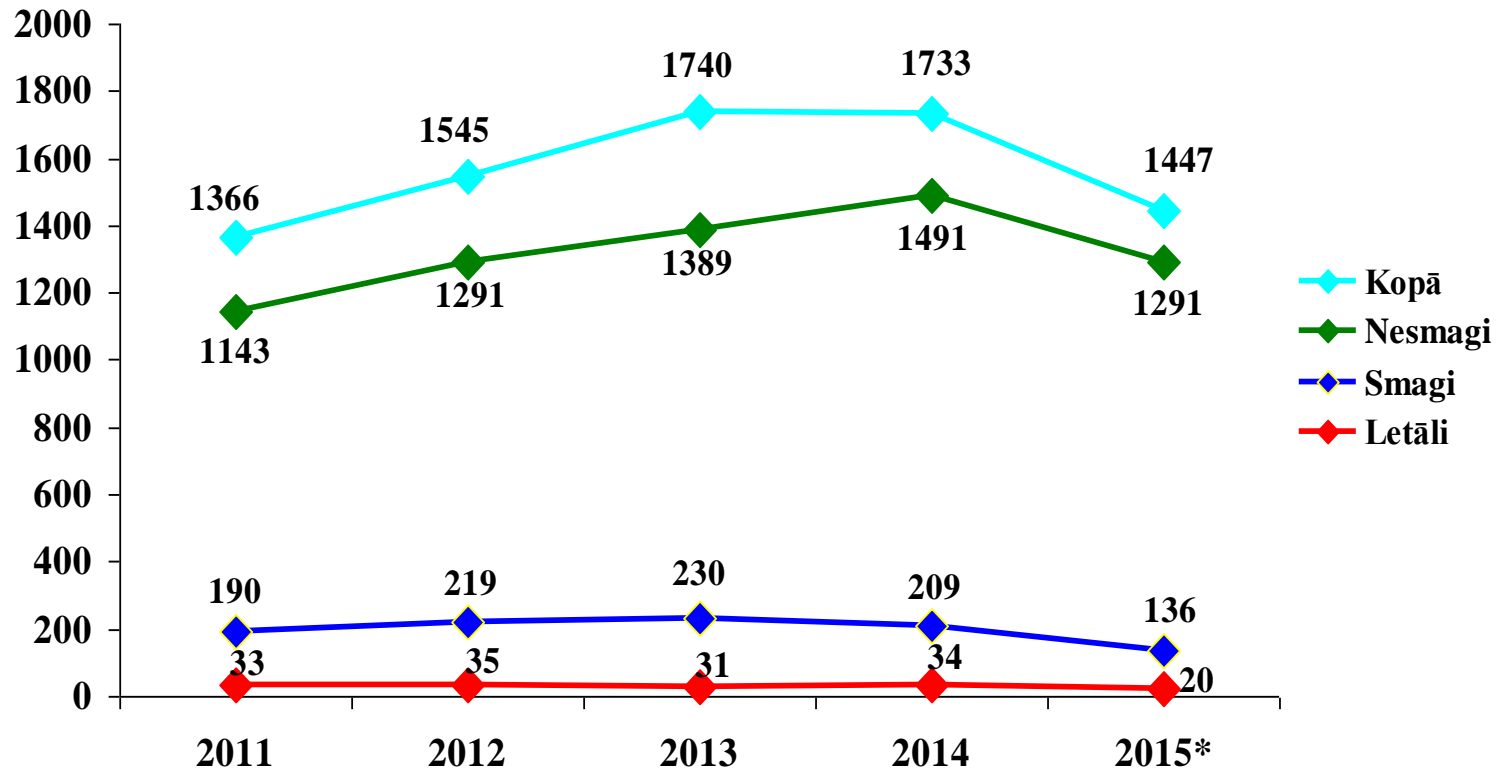

Valsts darba
inspekcija

Nelaiemes gadījumu darbā statistika

Inese Sūna, Darba aizsardzības nodaļas vadošā eksperte,
t.:67021709, inese.suna@vdi.gov.lv

2015.gada 15.decembris, Rīga

Valsts darba
inspekcija

Darbā notikušo nelaimes gadījumu dinamika (2011. gads – 2015. gada 11 mēneši)

*Par 2015. gadu grafikā norādīti operatīvie dati

Valsts darba
inspekcija

Nelaimes gadījumos kopējais cietušo skaits uz 100 000 strādājošiem (2010. gads – 2015. gada 11 mēnešos)

*Par 2015. gadu grafikā norādīti operatīvie dati

Valsts darba
inspekcija

Darbā notikušo nelaimes gadījumu dinamika būvniecības nozarē (2011. gads – 2015. gada 11 mēneši)

*Par 2015. gadu grafikā norādīti operatīvie dati

Valsts darba
inspekcija

Nozares, kurās 2015. gada 11 mēnešos visvairāk notikuši nelaimes gadījumi darbā

Valsts darba
inspekcija

Nozares, kurās 2015. gada 11 mēnešos visvairāk notikuši letālie nelaimes gadījumi darbā

Valsts darba
inspekcija

Būvniecības nozarē notikušo nelaimes gadījumu statistika pa vecuma grupām (2014. gads - 2015. gada 11 mēnešos)