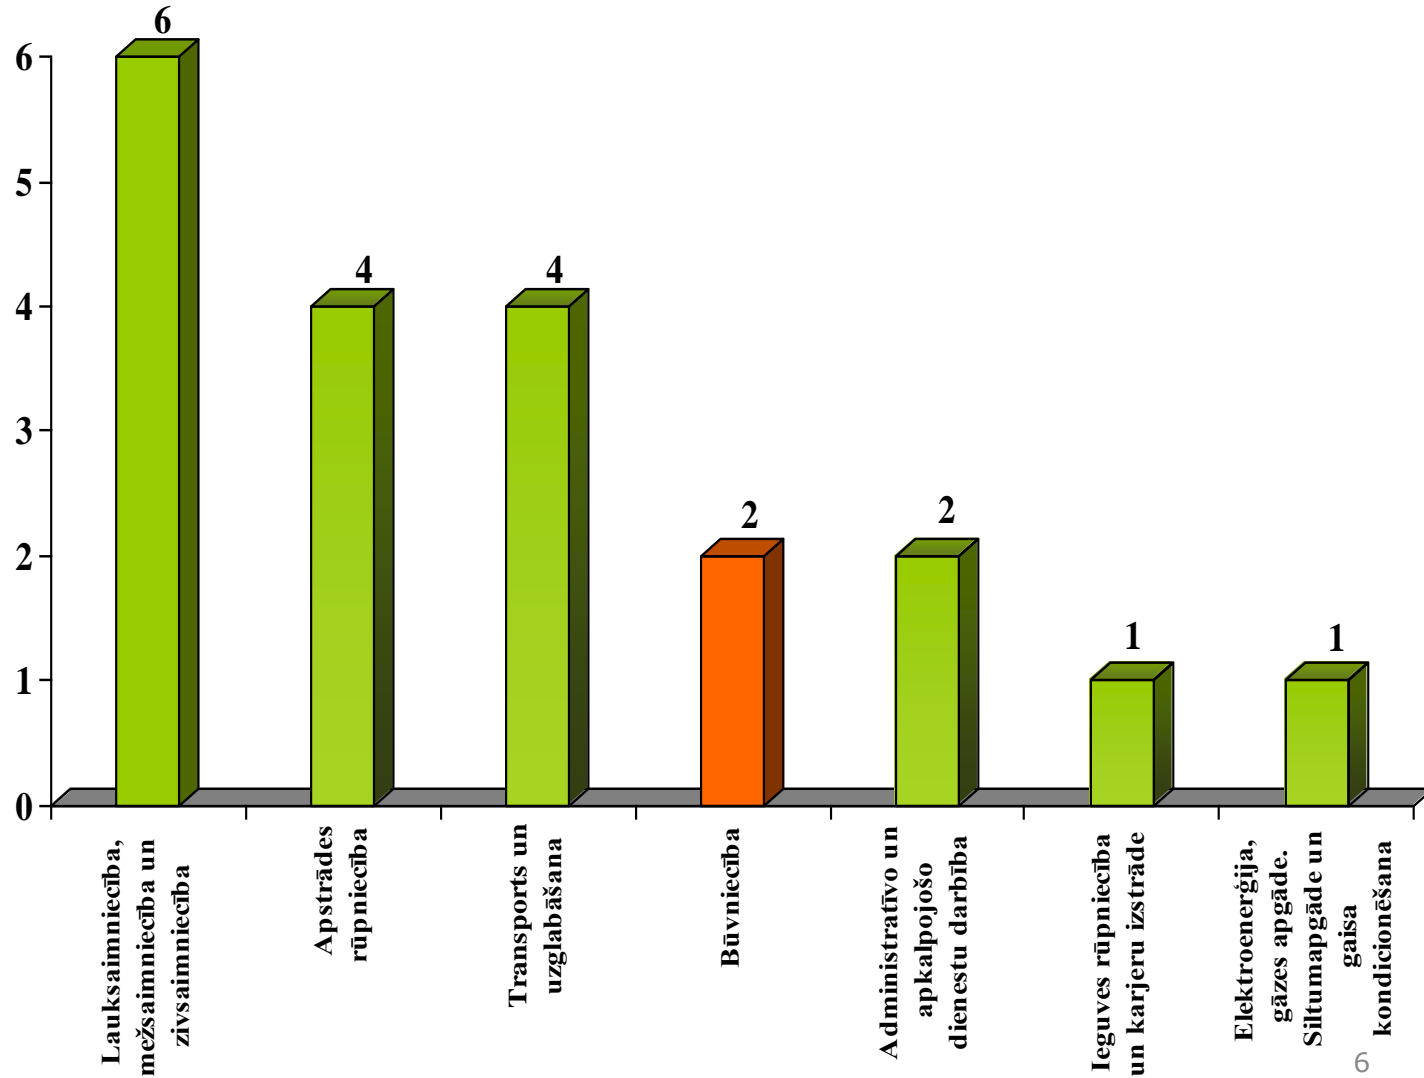

*Par 2015. gadu grafikā norādīti operatīvie dati

Valsts darba
inspekcija

Nelaimes gadījumos kopējais cietušo skaits uz 100 000 strādājošiem (2010. gads – 2015. gada 11 mēnešos)

*Par 2015. gadu grafikā norādīti operatīvie dati

Valsts darba
inspekcija

Darbā notikušo nelaimes gadījumu dinamika būvniecības nozarē (2011. gads – 2015. gada 11 mēneši)

*Par 2015. gadu grafikā norādīti operatīvie dati

Valsts darba
inspekcija

Nozares, kurās 2015. gada 11 mēnešos visvairāk notikuši nelaimes gadījumi darbā

Valsts darba
inspekcija

Nozares, kurās 2015. gada 11 mēnešos visvairāk notikuši letālie nelaimes gadījumi darbā

Valsts darba
inspekcija

Būvniecības nozarē notikušo nelaimes gadījumu statistika pa vecuma grupām (2014. gads - 2015. gada 11 mēnešos)