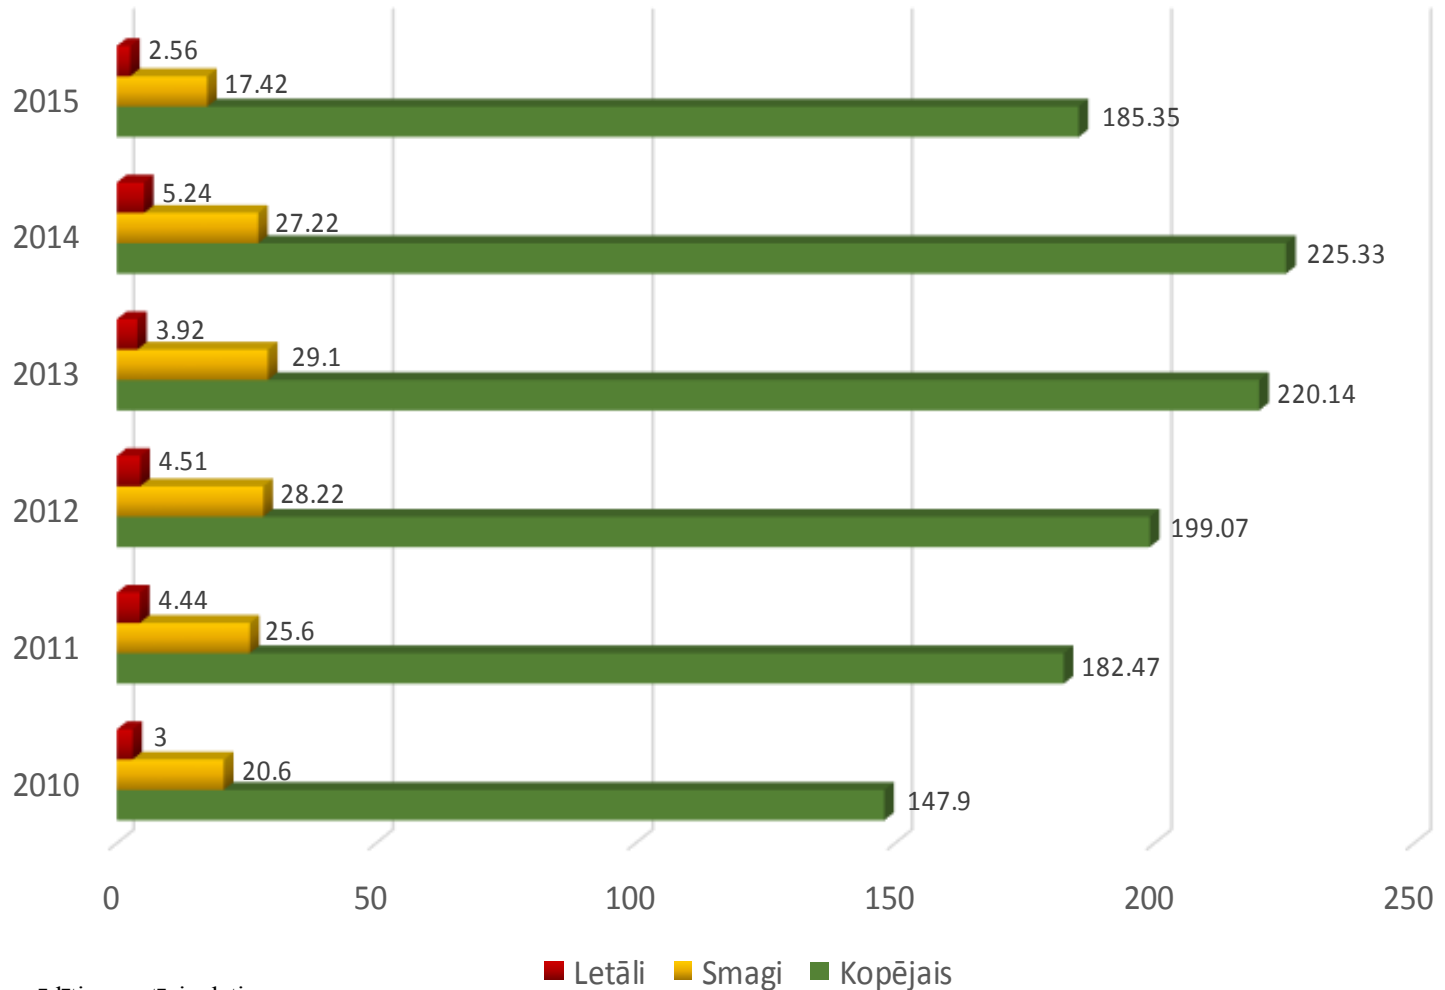

*Par 2015. gadu grafikā norādīti operatīvie dati

Valsts darba
inspekcija

Nelaimes gadījumos kopējais cietušo skaits uz 100 000 strādājošiem (2010. gads – 2015. gada 11 mēnešos)

*Par 2015. gadu grafikā norādīti operatīvie dati