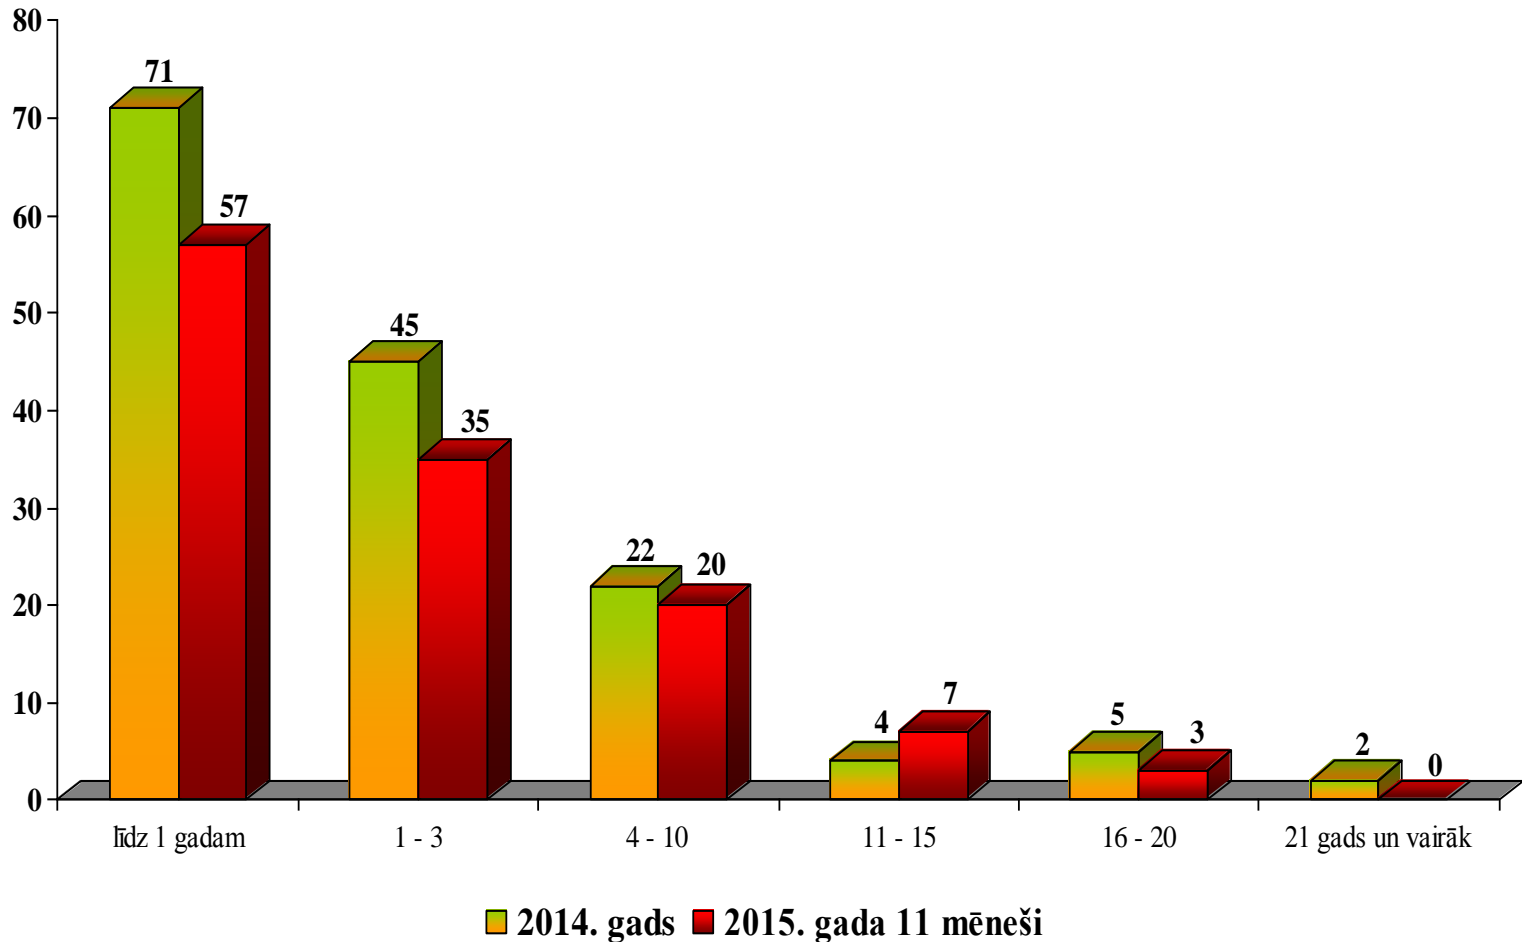

Valsts darba
inspekcija

Būvniecības nozarē notikušo nelaimes gadījumu statistika pēc darba stāža (2014. gads - 2015. gada 11 mēnešos)