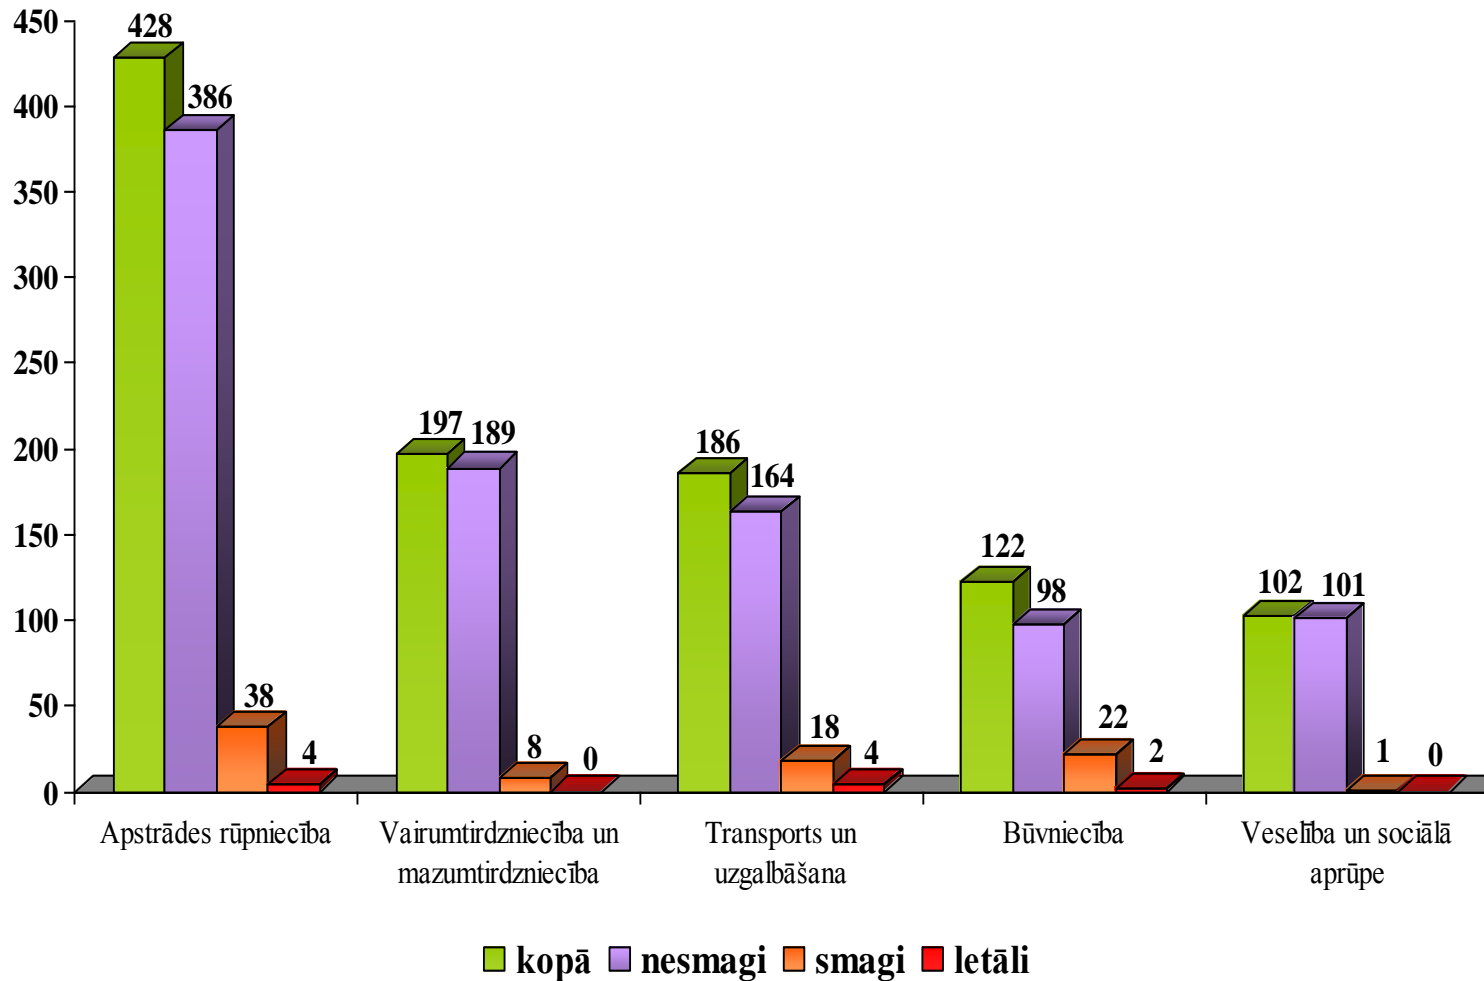

*Par 2015. gadu grafikā norādīti operatīvie dati

Valsts darba
inspekcija

Nelaimes gadījumos kopējais cietušo skaits uz 100 000 strādājošiem (2010. gads – 2015. gada 11 mēnešos)

*Par 2015. gadu grafikā norādīti operatīvie dati

Valsts darba
inspekcija

Darbā notikušo nelaimes gadījumu dinamika būvniecības nozarē (2011. gads – 2015. gada 11 mēneši)

*Par 2015. gadu grafikā norādīti operatīvie dati

Valsts darba
inspekcija

Nozares, kurās 2015. gada 11 mēnešos visvairāk notikuši nelaimes gadījumi darbā

Valsts darba
inspekcija

Nozares, kurās 2015. gada 11 mēnešos visvairāk notikuši letālie nelaimes gadījumi darbā

Valsts darba
inspekcija

Būvniecības nozarē notikušo nelaimes gadījumu statistika pa vecuma grupām (2014. gads - 2015. gada 11 mēnešos)