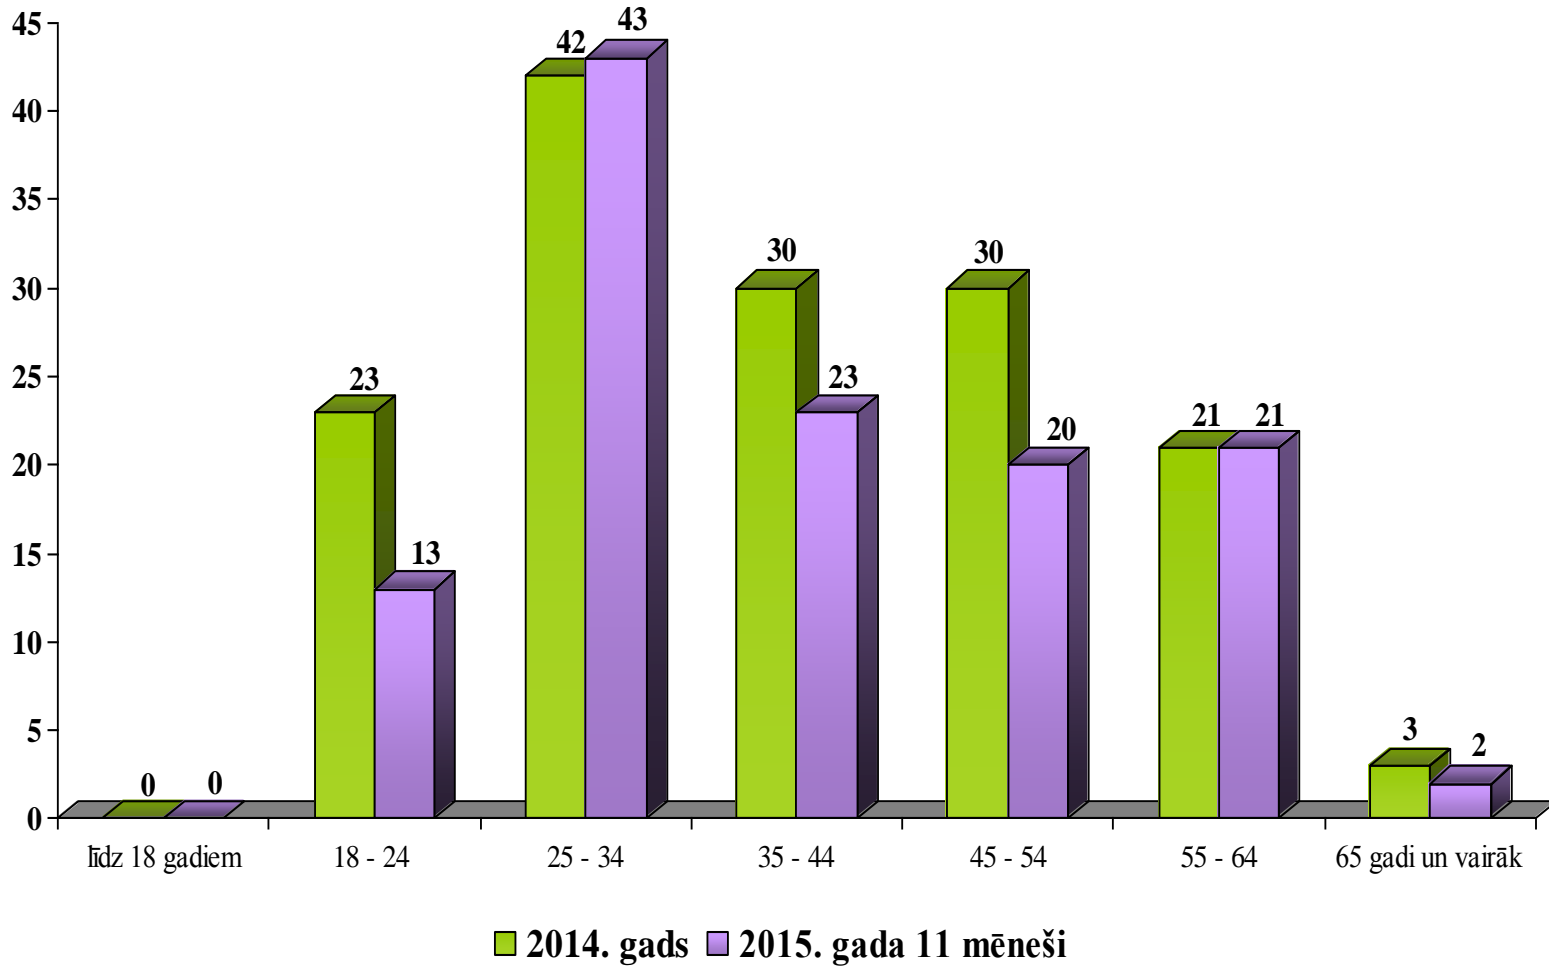

*Par 2015. gadu grafikā norādīti operatīvie dati

Valsts darba
inspekcija

Nelaimes gadījumos kopējais cietušo skaits uz 100 000 strādājošiem (2010. gads – 2015. gada 11 mēnešos)

*Par 2015. gadu grafikā norādīti operatīvie dati

Valsts darba
inspekcija

Nozares, kurās 2015. gada 11 mēnešos visvairāk notikuši letālie nelaimes gadījumi darbā

Valsts darba
inspekcija

Būvniecības nozarē notikušo nelaimes gadījumu statistika pa vecuma grupām (2014. gads - 2015. gada 11 mēnešos)