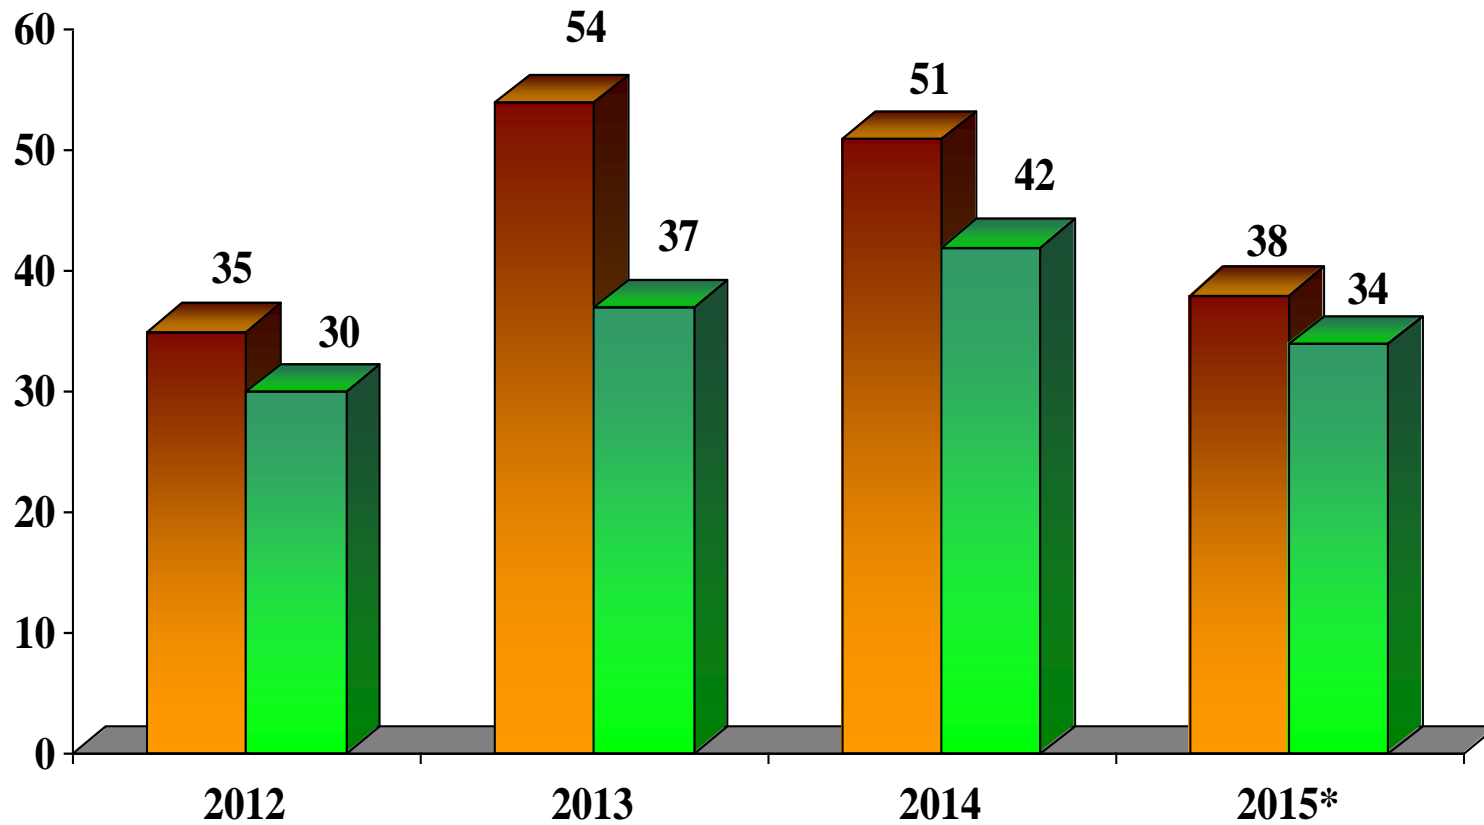

Valsts darba
inspekcija

VDI sagatavoto letālo NG Aktu par darbā notikušajiem nelaimes gadījumiem, kas nav saistīti ar darba vides riska faktoru iedarbību ("dabīgās nāves") skaits

■ Ar darba vides riska faktoru iedarbību nesaistīti letālie NG kopā

■ "Dabīgās nāves"

*Par 2015. gadu grafikā norādīti operatīvie dati